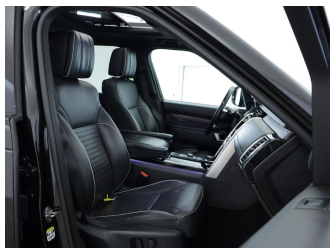

Kenmerken

Merk	Land Rover	Bouwjaar	-	Tellerstand	355.438 KM
Model	Discovery	Kleur	Zwart	Vermogen	258 PK
Type	3.0 Td6 259pk Automaat First Edition 7Persoons	Brandstof	Diesel	Cilinderinhoud	2993 CC
		Transmissie	Automaat	Gewicht:	2267 KG