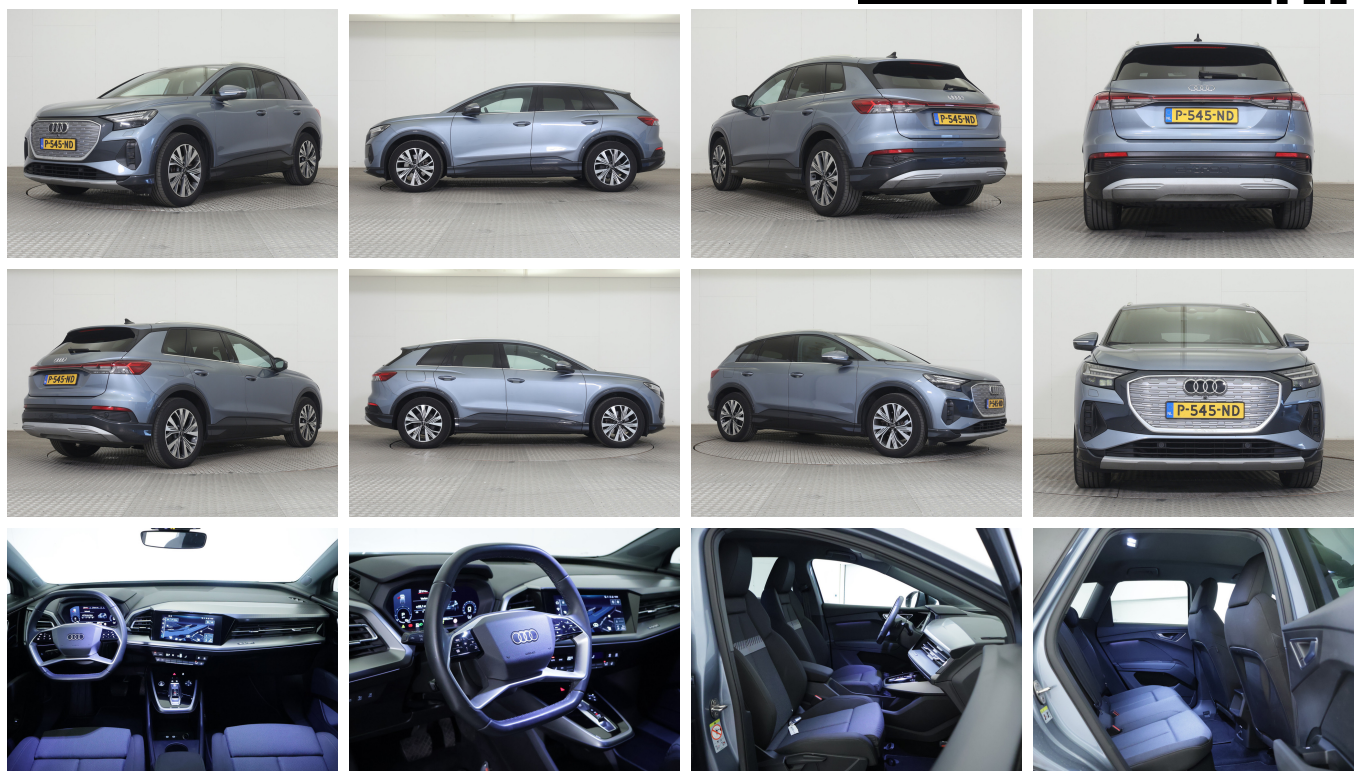

AUTOBEDRIJF
VAN DER WAL EN ZONEN V.O.F.

Lekdijk 188
2967 GJ Langerak

+31 184 60 28 88
info@vanderwalenzonen.
nl

Audi Q4 e-tron

35 Launch Edition Advanced 55 kWh
170pk Actieradius=334km
SOH=91%

2022

117.845 KM

Kenmerken

Merk	Audi	Bouwjaar	-	Tellerstand	117.845 KM
Model	Q4 e-tron	Kleur	Blauw	Vermogen	170 PK
Type	35 Launch Edition Advanced 55 kWh 170pk Actieradius=334km SOH=91%	Brandstof	Elektrisch	Cilinderinhoud	-
		Transmissie	Automaat	Gewicht:	1865 KG

Foto's voertuig

Exterieur

Infotainment

Buitenspiegels elektrisch verstel- en verwarmbaar
Buitenspiegels in carrosseriekleur
Dimlichten automatisch en regensensor
Elektrisch bedienbare achterklep
koplampreiniging
LED achterlichten
Lichtmetalen velgen 19"
Metaalkleur
Parkeersensor achter