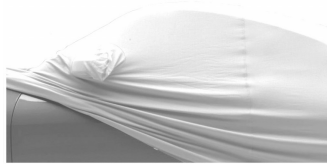

120.990 KM

Foto's volgen
Binnenkort

Foto's volgen
Binnenkort

Kenmerken

Merk	Mercedes-Benz	Bouwjaar	-	Tellerstand	120.990 KM
Model	A-Klasse	Kleur	Zwart	Vermogen	136 PK
Type	180 136pk 7g- Tronic Luxury Line + Trekhaak	Brandstof	Benzine	Cilinderinhoud	1332 CC
		Transmissie	Automaat	Gewicht:	1265 KG